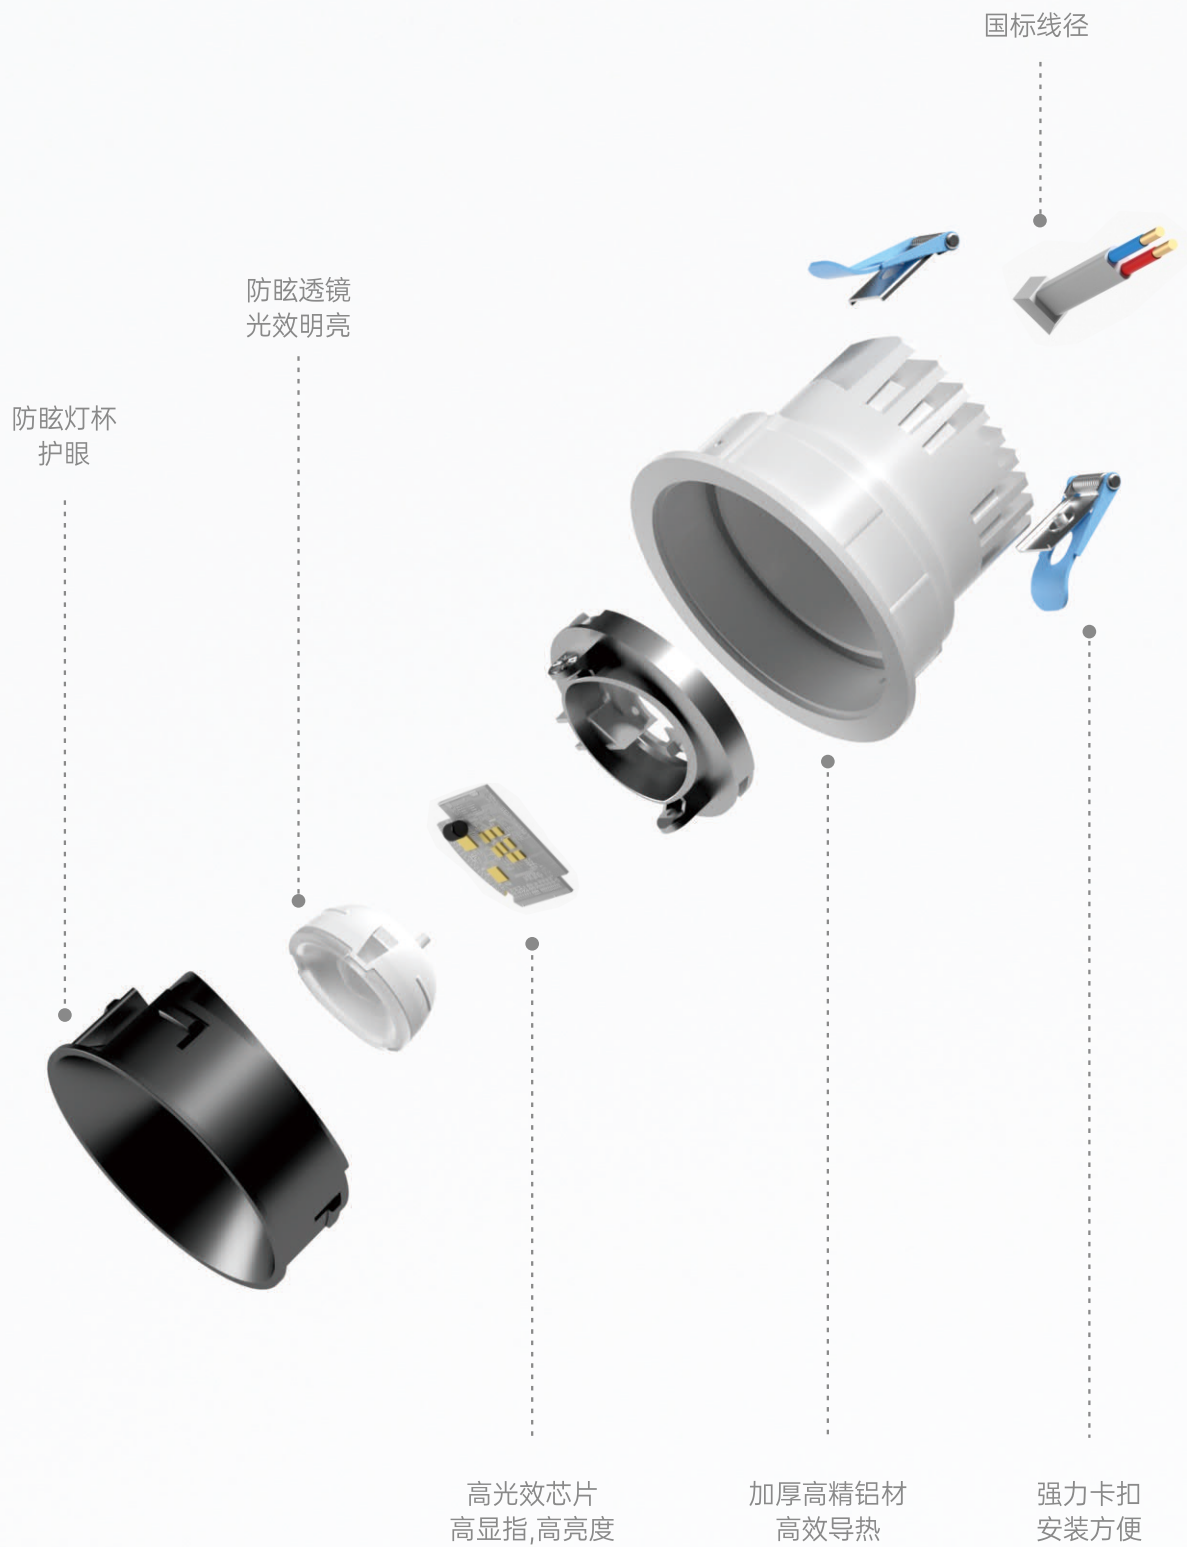

优亮系列 LED洗墙灯

LED Wall Washer Light

产品型号	灯杯颜色	功率	规格	显指	光学角度	开孔尺寸mm	外形尺寸mm	包装数量
T-YZ/XQD 优亮Φ55/B-7W	磨砂黑	7W	1.65寸	≥90	24°	55	Φ65×70	60pcs/箱 (独立内盒)
T-YZ/XQD 优亮Φ75/B-9W	磨砂黑	9W	2.5寸	≥90	24°	75	Φ85×80	48pcs/箱 (独立内盒)
T-YZ/XQD 优亮Φ95/B-15W	磨砂黑	15W	3寸	≥90	24°	95	Φ105×90	30pcs/箱 (独立内盒)

LED性能稳定，无频闪，光线均匀柔和，细腻自然，健康护眼

色温：□ 3000K □ 4000K □ 6000K SPD≥4000