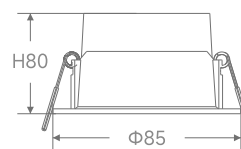

优亮系列 LED洗墙灯

LED Wall Washer Light

产品型号	灯杯颜色	功率	规格	显指	光学角度	开孔尺寸mm	外形尺寸mm	包装数量
T-YZ/XQD 优亮Φ55/B-7W	磨砂黑	7W	1.65寸	≥90	24°	55	Φ65×70	60pcs/箱 (独立内盒)
T-YZ/XQD 优亮Φ75/B-9W	磨砂黑	9W	2.5寸	≥90	24°	75	Φ85×80	48pcs/箱 (独立内盒)
T-YZ/XQD 优亮Φ95/B-15W	磨砂黑	15W	3寸	≥90	24°	95	Φ105×90	30pcs/箱 (独立内盒)