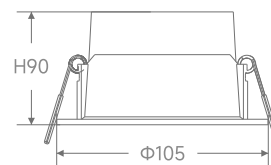

优亮系列 LED洗墙灯

LED Wall Washer Light

产品型号	灯杯颜色	功率	规格	显指	光学角度	开孔尺寸mm	外形尺寸mm	包装数量
T-YZ/XQD 优亮Φ55/B-7W	磨砂黑	7W	1.65寸	≥90	24°	55	Φ65×70	60pcs/箱 (独立内盒)
T-YZ/XQD 优亮Φ75/B-9W	磨砂黑	9W	2.5寸	≥90	24°	75	Φ85×80	48pcs/箱 (独立内盒)
T-YZ/XQD 优亮Φ95/B-15W	磨砂黑	15W	3寸	≥90	24°	95	Φ105×90	30pcs/箱 (独立内盒)