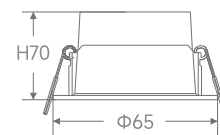

优亮系列 LED洗墙灯

LED Wall Washer Light

产品型号	灯杯颜色	功率	规格	显指	光学角度	开孔尺寸mm	外形尺寸mm	包装数量
T-YZ/XQD 优亮Φ55/B-7W	磨砂黑	7W	1.65寸	≥90	24°	55	Φ65×70	60pcs/箱 (独立内盒)
T-YZ/XQD 优亮Φ75/B-9W	磨砂黑	9W	2.5寸	≥90	24°	75	Φ85×80	48pcs/箱 (独立内盒)
T-YZ/XQD 优亮Φ95/B-15W	磨砂黑	15W	3寸	≥90	24°	95	Φ105×90	30pcs/箱 (独立内盒)